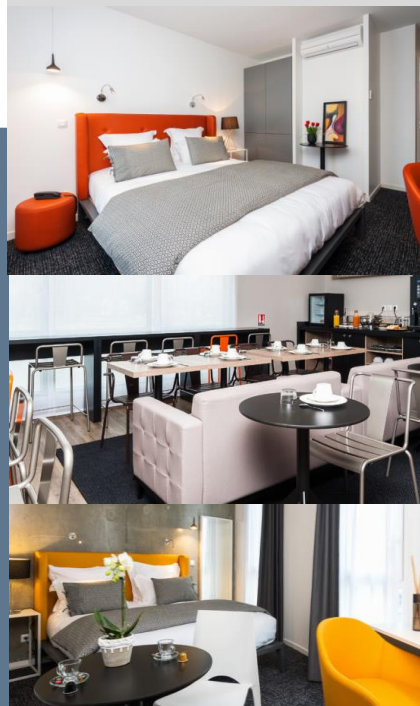

- Accueil et Réception 7/7  
Ouvert 24h/24
- Appartements entièrement équipés  
(kitchenette équipée, TV, SDB, climatisation)
- Petit déjeuner (buffet continental)
- Internet wifi haut débit

Pour bénéficier de vos tarifs préférentiels, réserver auprès de la résidence par email : [espeleta@teneo.fr](mailto:espeleta@teneo.fr) ou par téléphone **05 57 00 77 77** en précisant que vous avez un accord « **FIN&TECH** »

### Tarifs TTC / Nuit

Hors petit-déjeuner sur une base « occupation single »

- Suite Affaires Double (1 lit double)\* : **89,00€**
- Suite Junior Double (1 lit double)\* : **99,00€**
- Suite Supérieure terrasse (1 lit double)\* : **109,00€**